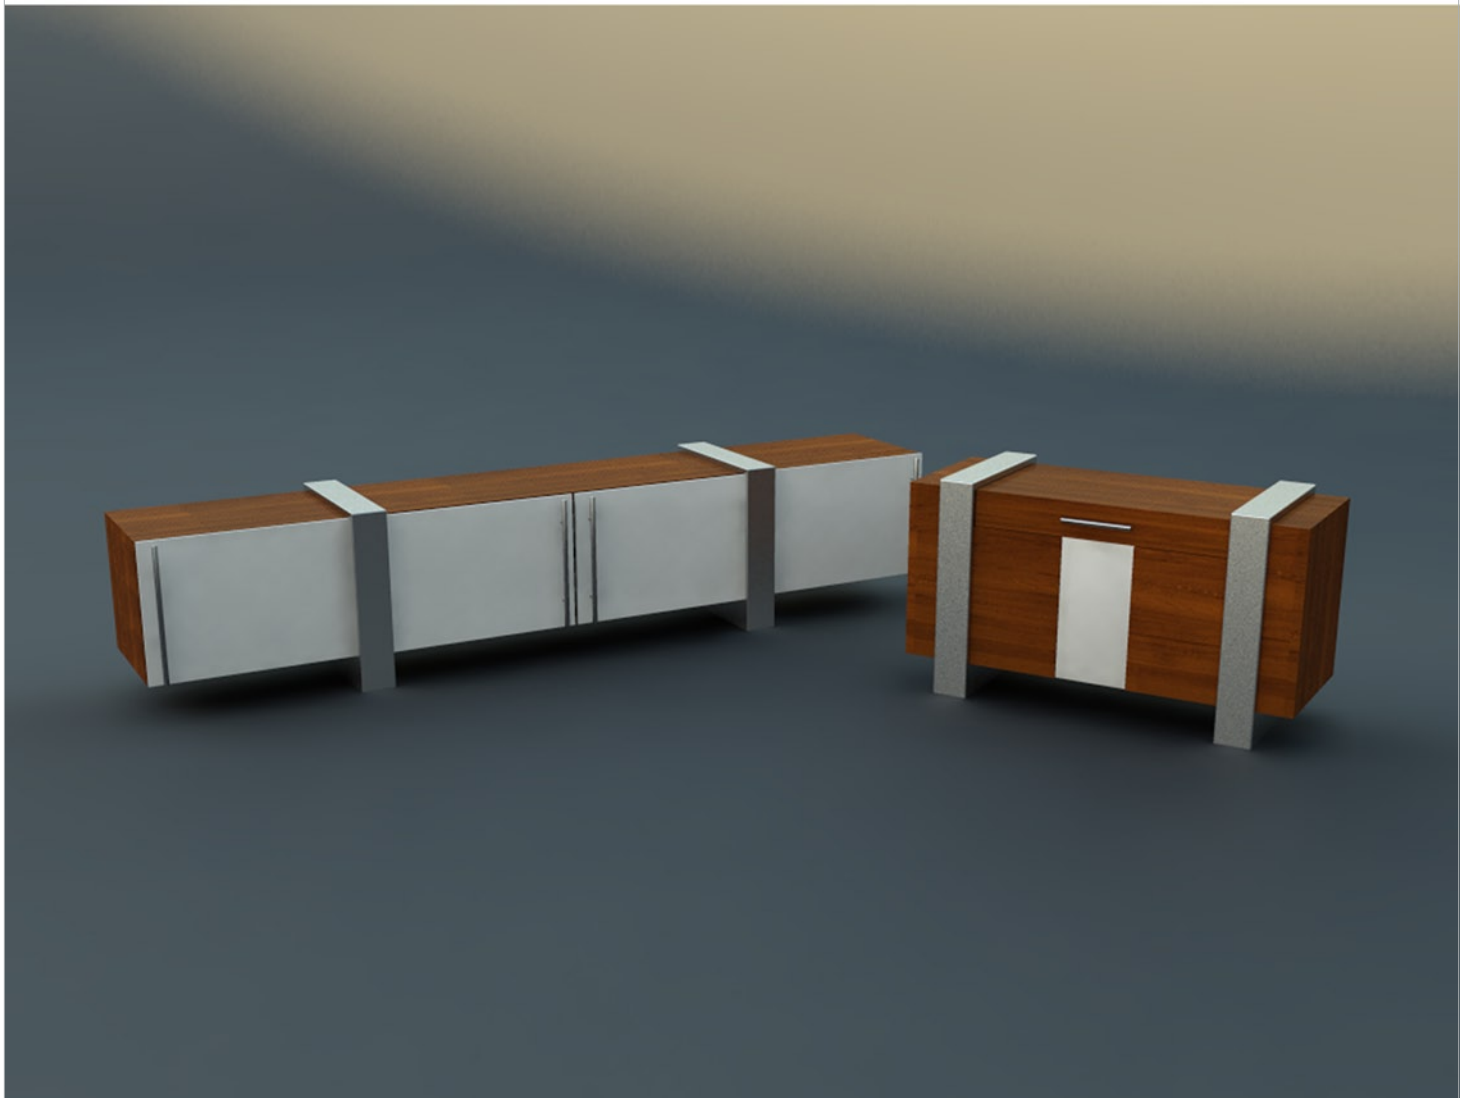

formarteam

DESIGN STUDIO

Conchess

Beton-Schachspiel mit Edelmetall-Applikationen

formarteam
DESIGN STUDIO

Retainer

Schrankserie - Sideboard & Truhe

formarteam
DESIGN STUDIO