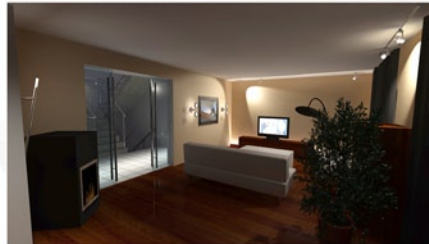

Ausleuchtung im Wohnzimmer